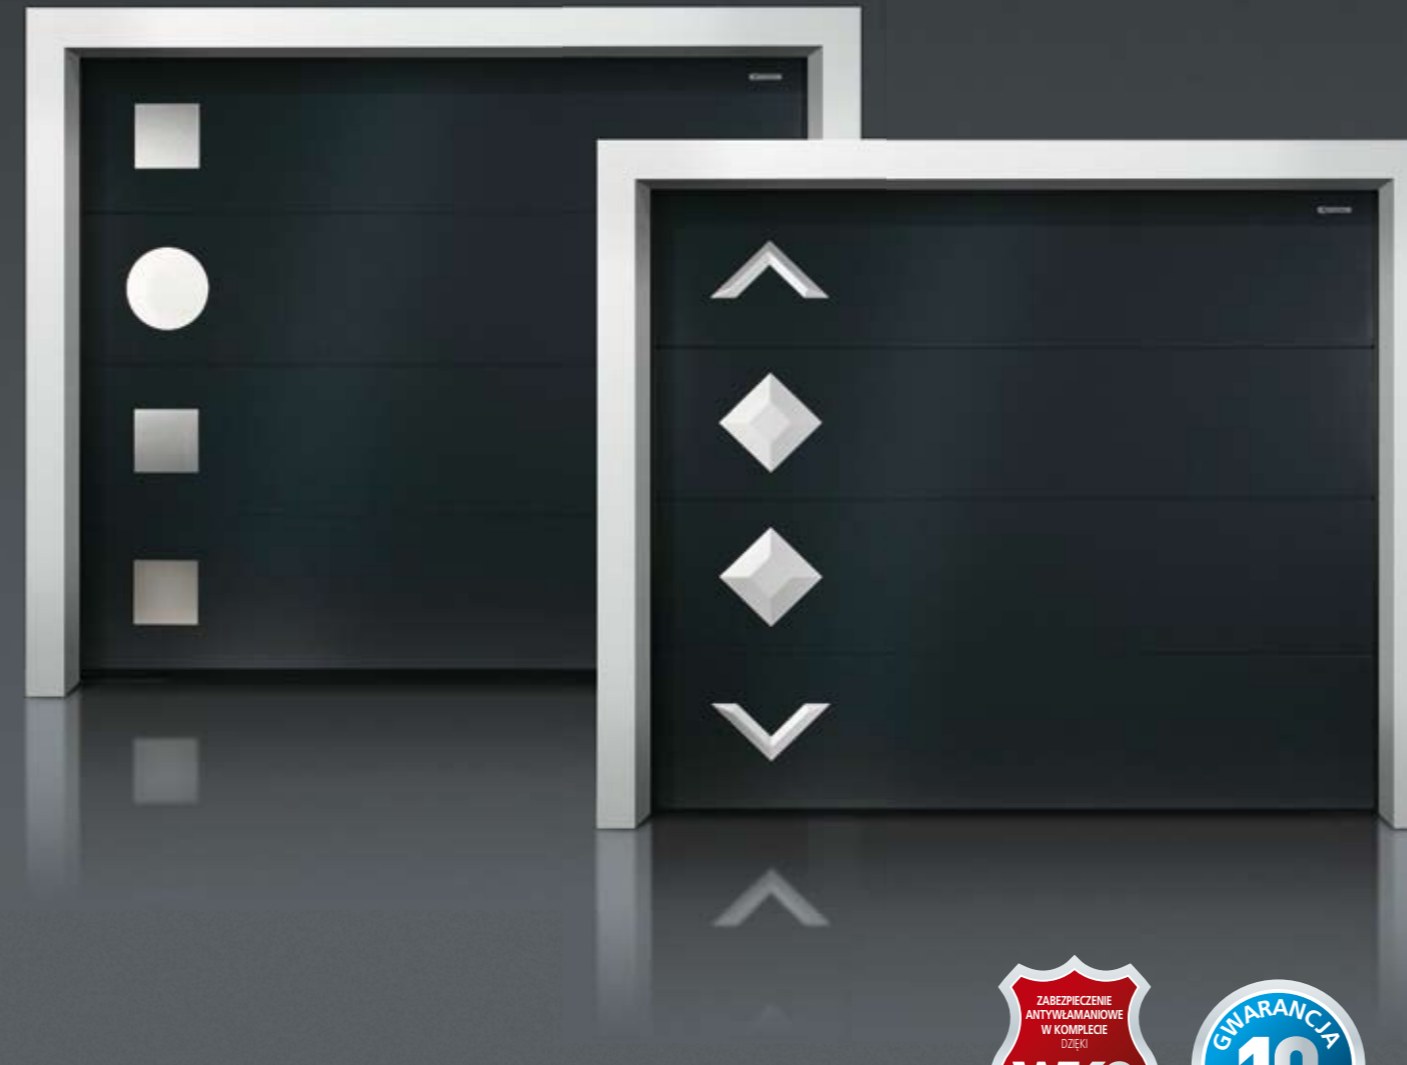

Kreatywnie, indywidualnie i różnorodnie Motywy design z metalu i tworzywa

NOWOŚĆ!