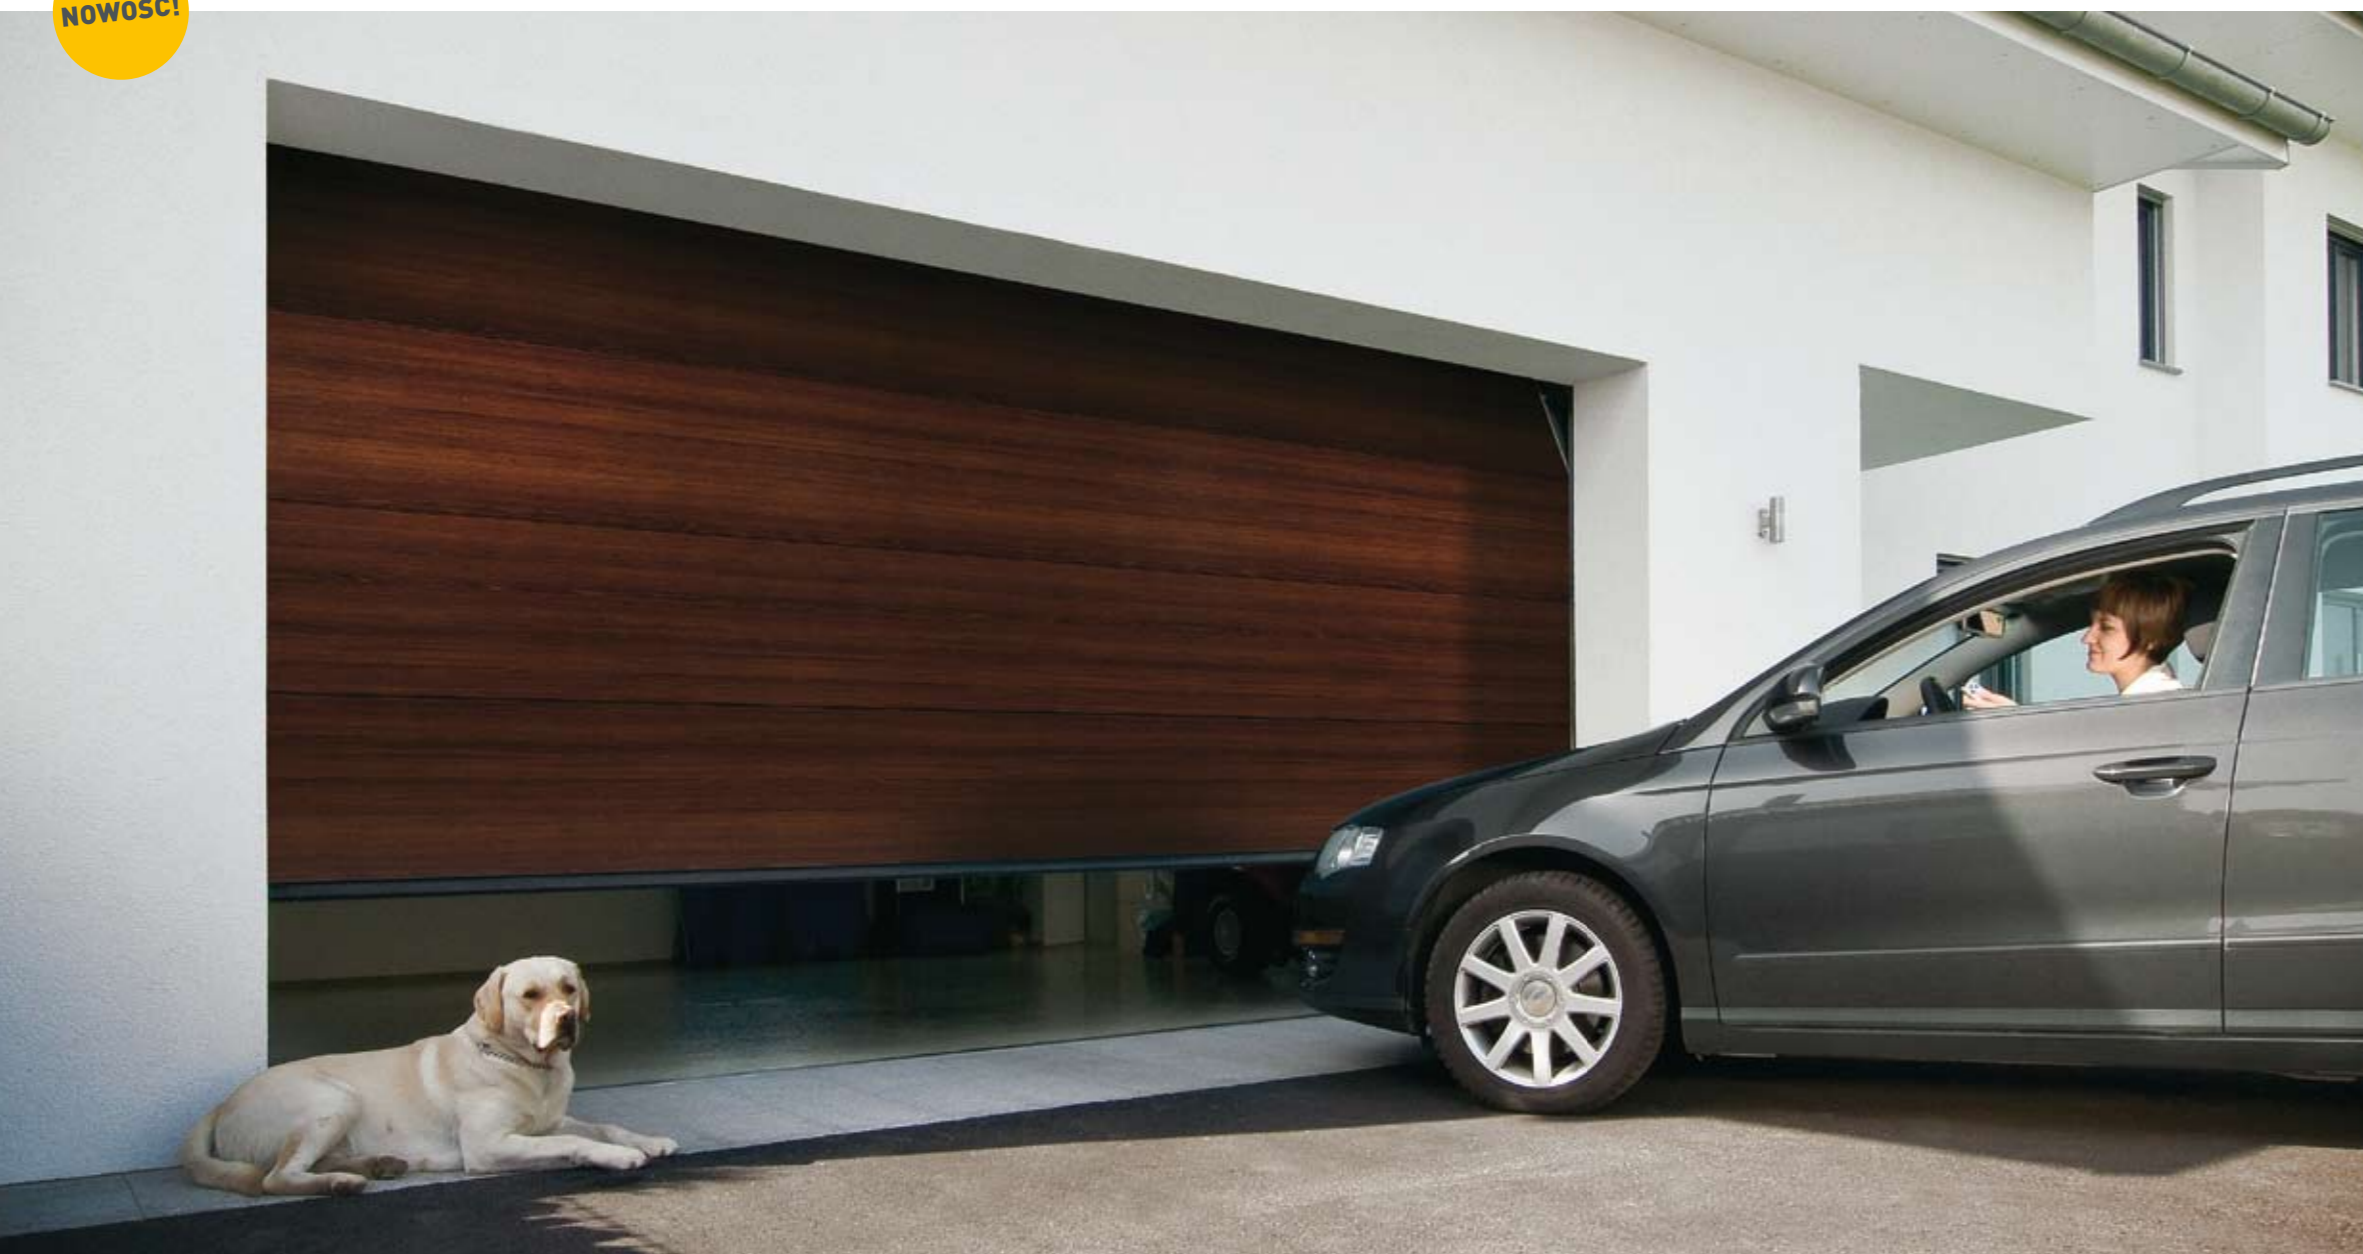

Dekory imitujące drewno i kamień EURO NATURE

Dynamiczne prowadzenie linii EUROTWIN I TOPTWIN

NOWOŚĆ!